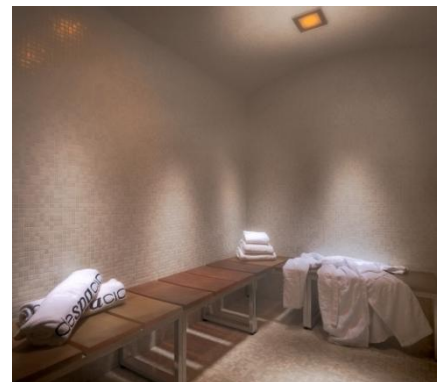

SUITE

Suites: espaciosa estancia que incorpora una zona de estar con sofá-cama, dormitorio con cama King Size y un aseo de cortesía. Además de las comodidades comunes a las otras habitaciones, las Suites también disponen de:

- Apple TV de 55" 3D
- Cafetera Nespresso
- Dock Station
- Altavoces Bluetooth para tablet o smartphone
- Albornoz y zapatillas
- Baño con bañera de hidromasaje y cromoterapia

Nota: la decoración, tamaño y vistas de las habitaciones podrán variar en función de la unidad asignada.

TERRAZA

Terraza (verano): situada en la última planta del hotel, cuenta con una piscina, zona de hamacas y jacuzzi, además de servicio de bar en los meses de julio y agosto.

despacio beauty centre

El **H10 Roma Città** dispone de un **Despacio Beauty Centre**, un Centro de Salud y Belleza donde cuidar del cuerpo y la mente.

BAÑO TURCO

MEETINGS & EVENTS
H10 HOTELS

El **H10 Roma Città** ofrece ocho salones de reuniones con luz natural y equipados con todo lo necesario para cualquier tipo de evento. Cuatro de los salones pueden unirse y alcanzan una capacidad máxima de 180 personas. El vestíbulo también es convertible en el salón Gianicolo que dispone de una pantalla touch de 65". Además, las dos terrazas del hotel, una situada en la planta superior con piscina y la otra junto a los salones, son ideales para los cócteles y coffee-breaks. Posibilidad de realizar también pequeños eventos en las Suites.