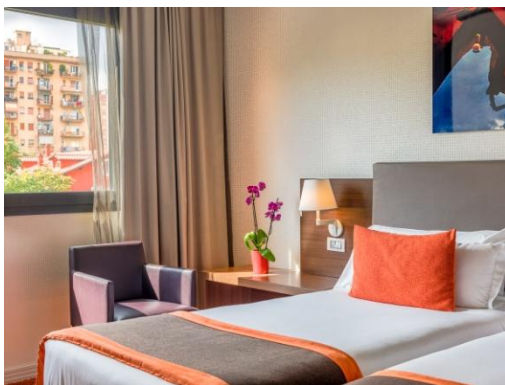

Habitaciones

El **H10 Roma Città** dispone de habitaciones luminosas y equipadas con todas las comodidades para garantizar su bienestar:

TV LCD con canales internacionales

Media Hub

Pillow-top

Minibar (\$ según consumición)

Caja fuerte

Sistema de climatización

Baño completo con secador de pelo profesional y espejo de aumento

HABITACIÓN DOBLE

Habitaciones Dobles: elegantes habitaciones con vistas al jardín. Disponen de una cama de matrimonio o dos camas individuales.

HABITACIÓN SMART & RELAX

Habitaciones Smart & Relax: elegantes habitaciones situadas en las plantas altas del hotel (4ª y 5ª). Disponen de una cama de matrimonio o dos camas individuales y, además de los servicios comunes a las demás habitaciones, también cuentan con:

Smart TV 42"

Cargadores USB y enchufe internacional

Almohadas ortho-memory

Albornoz y zapatillas

Kettle

HABITACIÓN DOBLE SUPERIOR

Habitaciones Dobles Superiores: amplias habitaciones con vistas a la ciudad. Disponen de una cama de matrimonio o dos camas individuales además de un sofá-cama. Aparte de los servicios comunes a todas las habitaciones también ofrecen: