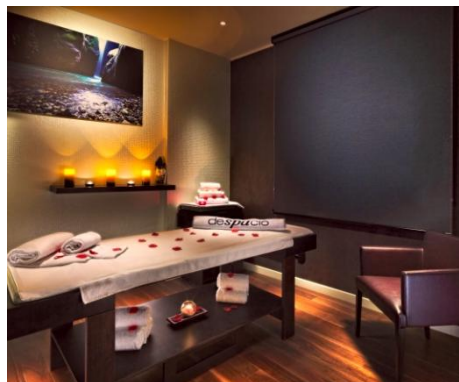

SALA DE TRATAMIENTOS