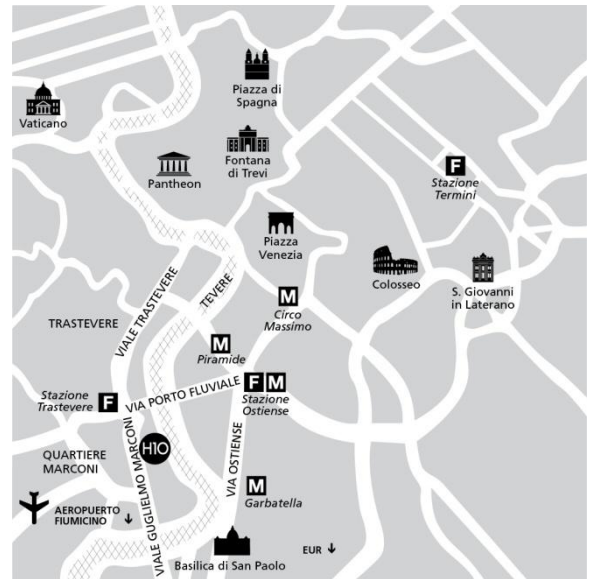

Situación

El **H10 Roma Città** está ubicado en el barrio Marconi, una estratégica área comercial situada a poca distancia del pintoresco barrio del Trastevere, famoso por sus calles estrechas, restaurantes y animada vida nocturna y también próximo al Ostiense, barrio de pasado industrial ahora convertido en un lugar de referencia para los romanos y turistas como uno de los más “trendy” para salidas nocturnas.

- 200 m de la parada del bus 170 (a Piazza Venezia)
- 1 km de la Stazione Trastevere (tren)
- 1 km del famoso mercado de Porta Portese (solo domingos)
- 1,5 km de la parada Basilica San Paolo (metro B)
- 2 km del museo MACRO (Museo de Arte Contemporáneo)
- 4 km del centro histórico
- 4 km del Colosseo
- 4 km de la Piazza Venezia
- 5 km de la “Nuvola di Fuksas” (nuevo centro de congresos)
- 5 km de la Fontana di Trevi
- 5 km de PalaLottomatica (conciertos y eventos)
- 6 km del Vaticano
- 6,5 km de la Stazione Termini (tren)
- 7 km de la Piazza di Spagna
- 16 km del Aeropuerto Ciampino
- 17 km de la Nuova Fiera di Roma
- 24 km del Aeropuerto Fiumicino
- 76 km del puerto de Civitavecchia

Coordenadas: 41° 51' 59.88" N / 12° 28' 19.05" E

Descripción

Situado en la zona Marconi, área comercial cercana al Trastevere, el **H10 Roma Città** combina las tendencias más actuales con notas de la tradición italiana. El hotel cuenta, entre otros servicios, con una excelente gastronomía de autor, una piscina exterior con zonas de hamacas, un Despacio Beauty Centre y ocho salones de reuniones con luz natural.