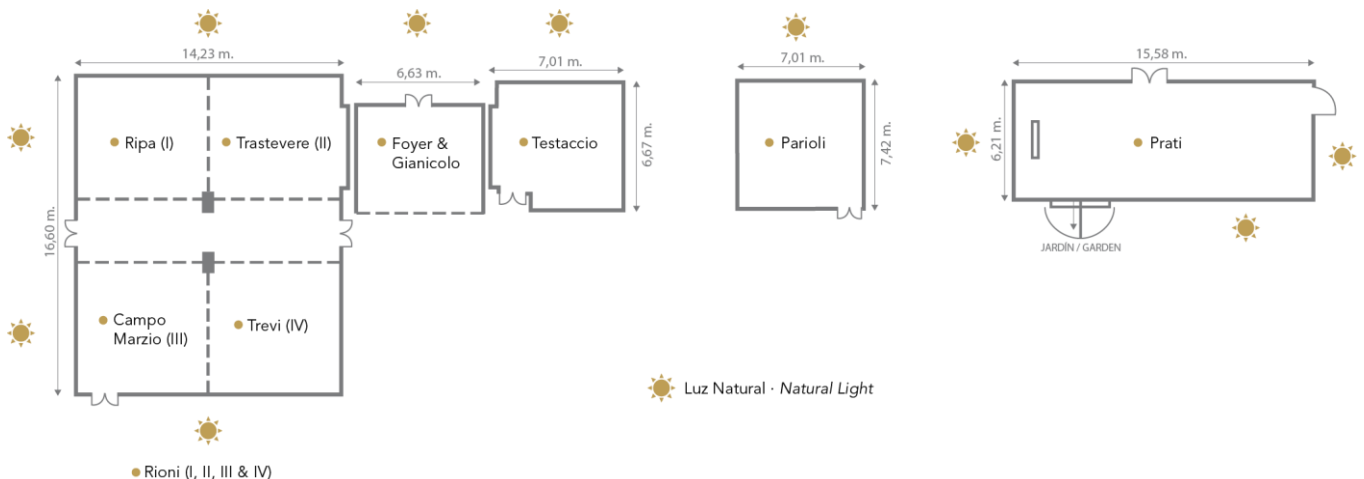

Terraza (verano): situada en la última planta del hotel, cuenta con una piscina, zona de hamacas y jacuzzi, además de servicio de bar en los meses de julio y agosto.

despacio beauty centre

El **H10 Roma Città** dispone de un **Despacio Beauty Centre**, un Centro de Salud y Belleza donde cuidar del cuerpo y la mente.

- Piscina con jacuzzi exterior y zona de hamacas (verano)
- Baño turco ($)
- Gimnasio
- Masajes y tratamientos de salud y belleza personalizados ($)
- Servicio de peluquería ($)

MEETINGS & EVENTS
H10 HOTELS

El **H10 Roma Città** ofrece ocho salones de reuniones con luz natural y equipados con todo lo necesario para cualquier tipo de evento. Cuatro de los salones pueden unirse y alcanzan una capacidad máxima de 180 personas. El vestíbulo también es convertible en el salón Gianicolo que dispone de una pantalla touch de 65". Además, las dos terrazas del hotel, una situada en la planta superior con piscina y la otra junto a los salones, son ideales para los cócteles y coffee-breaks. Posibilidad de realizar también pequeños eventos en las Suites.